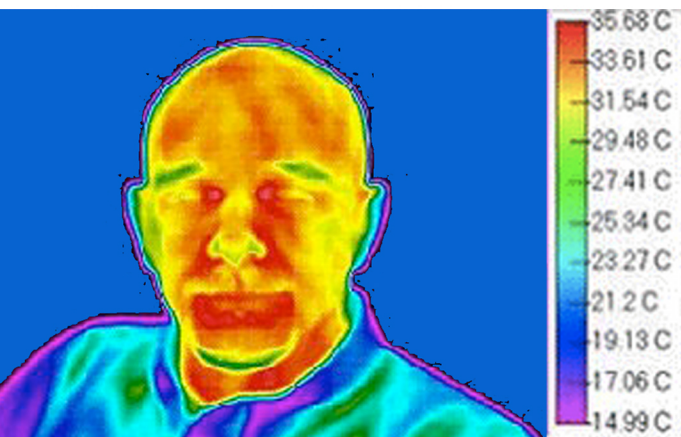

BENEFICES

- > Appuie la prévention communautaire, Réduction du risque de contamination d'un facteur 5 comparé avec un Thermoflash type «pistolet». *Lancet, 1.6.2020
- > Nous vous l'installons - prêt à l'utilisation
- > Un souci - SAV à votre écoute, nous nous rendons chez vous
- > Recalibration périodique